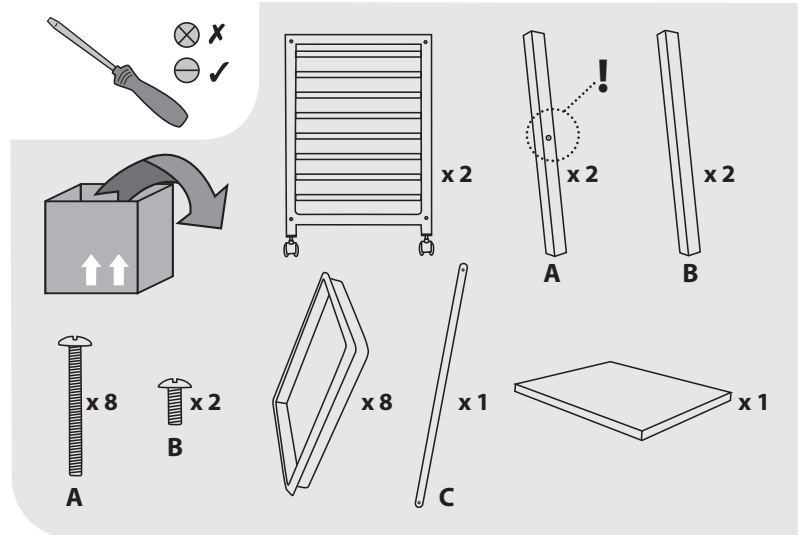

Assembly Instructions

Reference: 901

3

4

5

?

01257 426351

orders@e4e.co.uk