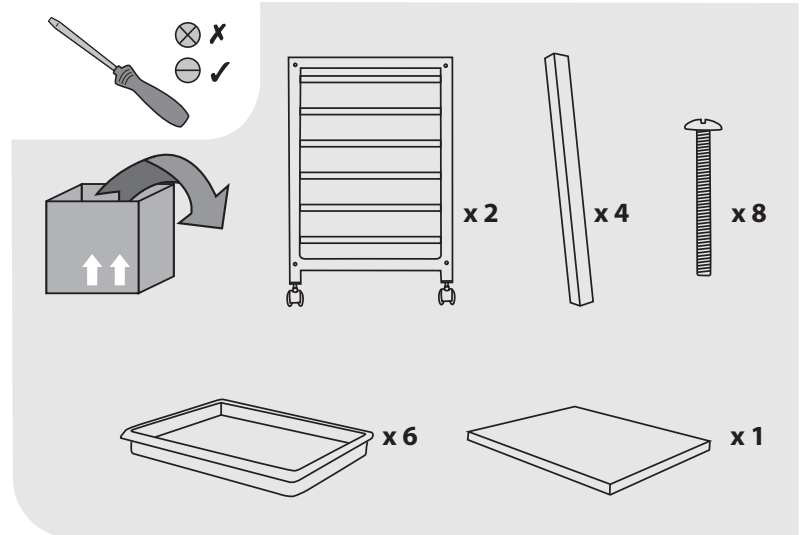

Assembly Instructions

Reference: 801

3

4

?

01257 426351

orders@e4e.co.uk